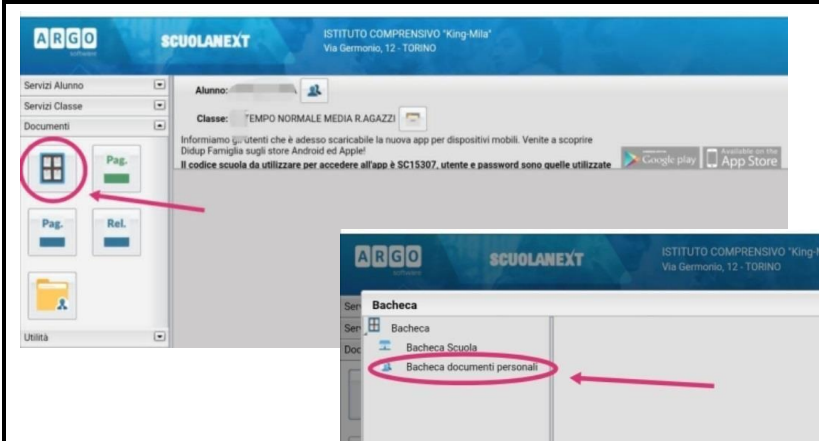

## PORTALE ARGO SCUOLANEXT – VISUALIZZAZIONE PAGELLINO INTERMEDIO ANNO SCOLASTICO 2020/2021

Dal menù “Documenti”  
con click sul pulsante

Si visualizza la bacheca dell’alunno

Scegliere la voce

### **Bacheca documenti personali**

In questa sezione sono consultabili

- **LA SCHEDA DI VALUTAZIONE INTERMEDIA**
- SOLO PER ALCUNI ALUNNI sono presenti ulteriori documenti che sono diversi a seconda della classe e dei singoli alunni.