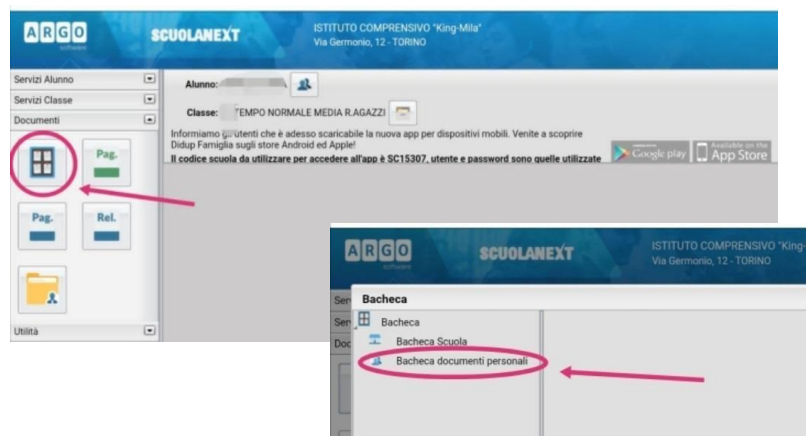

PORTALE ARGO SCUOLANEXT – VISUALIZZAZIONE PAGELLINO INTERMEDIO ANNO SCOLASTICO 2020/2021

Dal menù "Servizi alunno" con click sul pulsante

vengono presentate le valutazioni di **tutte le materie (anche religione)**

Sempre dal menù "Documenti" con click sul pulsante

Si visualizza la bacheca dell'alunno

Scegliere la voce

Bacheca documenti personali

In questa sezione sono consultabili

- **IL PAGELLINO INTERMEDIO**
- SOLO PER ALCUNI ALUNNI sono presenti ulteriori documenti che sono diversi a seconda della classe e dei singoli alunni.