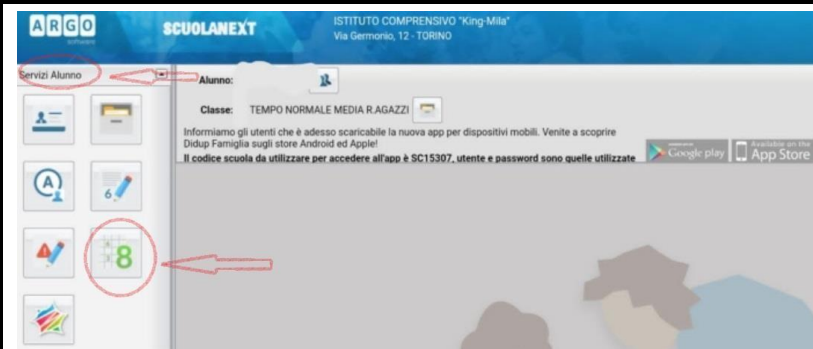

PORTALE ARGO SCUOLANEXT – VISUALIZZAZIONE PAGELLINO INTERMEDIO ANNO SCOLASTICO 2020/2021

Dal menù "Servizi alunno" con click sul pulsante

vengono presentate le valutazioni di **tutte le materie (anche religione)**

Sempre dal menù "Documenti" con click sul pulsante

Si visualizza la bacheca dell'alunno

Scegliere la voce

Bacheca documenti personali

In questa sezione sono consultabili

- **IL PAGELLINO INTERMEDIO**
- SOLO PER ALCUNI ALUNNI sono presenti ulteriori documenti che sono diversi a seconda della classe e dei singoli alunni.